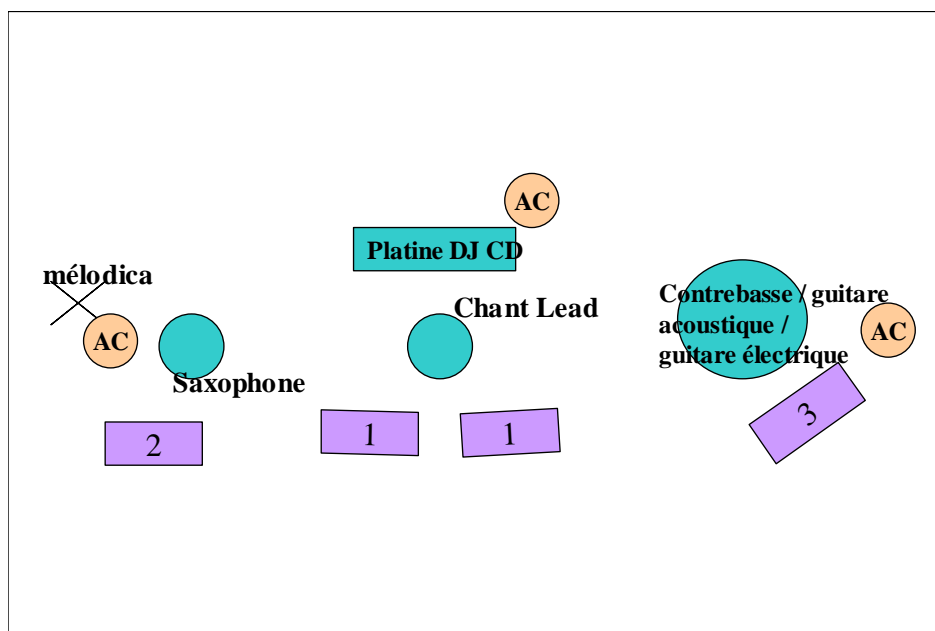

ALCARY NINE

<http://alcarynine.free.fr>

Patches :

Ligne	Instrument	Insert / Effets	Commentaire
1	Platine DJ CD (Left)	DI	Rythmique
2	Platine DJ CD (Right)	DI	Rythmique
3	Contrebasse	DI (depuis sortie tête d'ampli basse).	Cellule fournie
4	Guitare acoustique	DI	Micro rosace fourni
5	Guitare électrique		Joue sur ampli (ampli fourni)
6	Saxophone Alto FX L	XLR	Cellule Sennheiser E608 fournie / Effets gérés depuis un multi-effets sur scène
7	Saxophone Alto FX R	XLR	
8	Melodica	XLR / Reverb	SM57/SM58 ou équivalent à fournir
9	Chant Lead	XLR	SM58 fourni

Plan de Scène :

X = Pied de micro # = Retour AC = Prise de courant

Contact : Fabien Ballester
 28 rue des Carmes 82000 Montauban
alcarynine@free.fr / 06.98.06.38.22